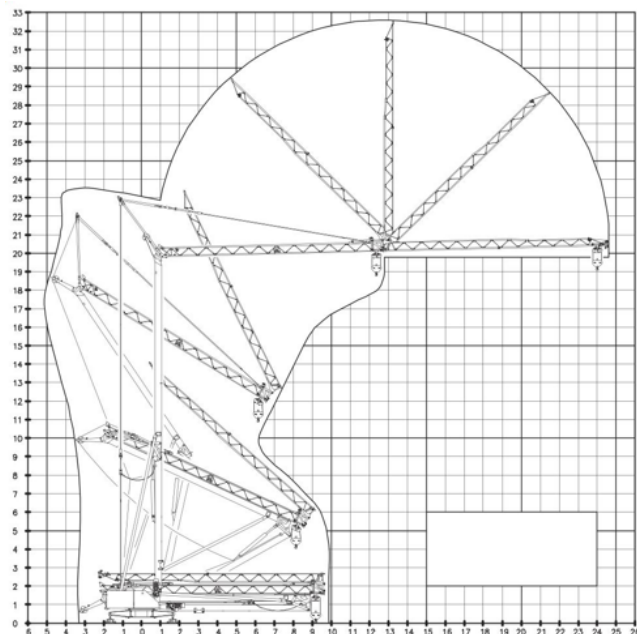

## FB GRU GA 724

Bj. 2023

Technische Daten	
Typ	FB GRU GA 724
Hakenhöhe	19,90 m
Ausladung	24,00 m
Tragkraft bei 24,00 m	750 kg
Maximale Tragkraft	2.000 kg
bei Steilstellung	bis 29,80 m/600 kg konstant
Gesamtgewicht:	ca. 22 t
Netzstrom	230/400 Volt
<b>Ausstattung:</b>	
<ul style="list-style-type: none"><li>- Montage Ballast mit 2 x 2.620 kg, Zusatz-Ballast 6 x 1.519 kg</li><li>- Drehradius 1,90 m</li><li>- Stützmaß 3,30 x 3,30 m</li><li>- Turm, Ausleger und Hauptteile des Fahrwerks verzinkt, Streben und Unterwagen des Kranes in <b>rot</b></li><li>- mit Frequenzregler im Schwenkwerk, Katzwerk und Hubwerk</li><li>- mit integrierter <b>Autec-Funkfernsteuerung</b></li></ul>	