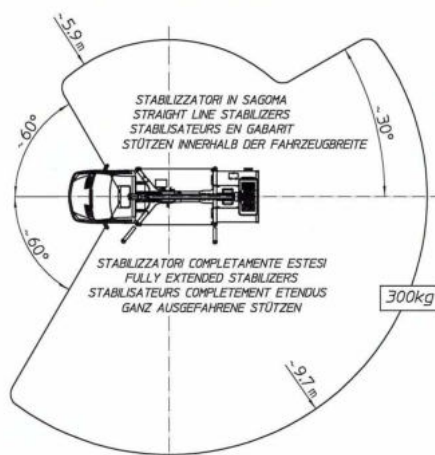

Abstützung einseitig