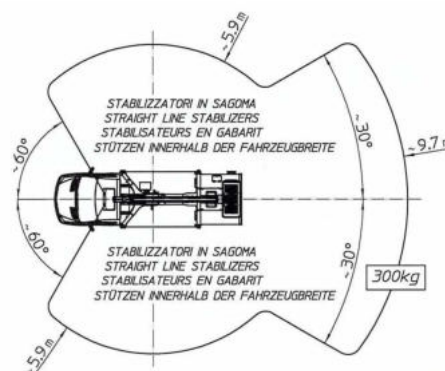

Abstützung in Fahrzeugbreite