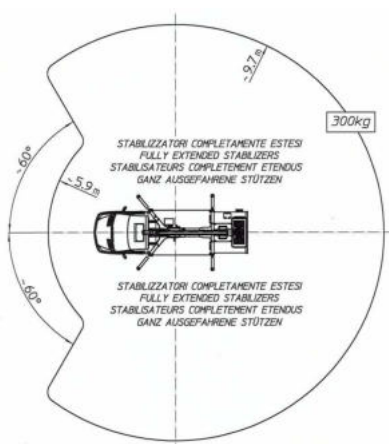

Abstützung beidseitig