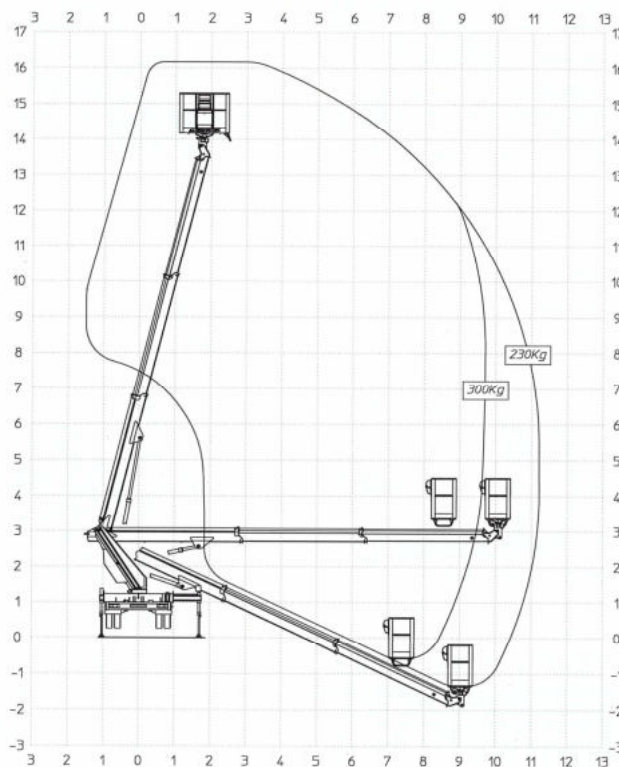

## LKW-Teleskop-Arbeitsbühne TL 16.2 - Hybrid auf 3,5 t-Fahrgestell - FSK B

### Technische Daten

max. Arbeitshöhe	16,20 m
max. Plattformhöhe	14,20 m
max. seitr. Reichweite	11,10 m
Korblast	300 kg
Schwenkbereich	400°
Drehbereich Korb	2x90°
Gewicht	3350 kg
<u>Abstützbreite</u> in Fahrzeugbreite	2,65 m/2,65 m
einseitig vorne/hinten	2,80 m/2,90 m
beidseitig vorne/hinten	3,50 m/3,55 m
Korbmaße	1,40 m x 0,70 m
Fahrzeuglänge	7,24 m
Durchfahrbreite mit Spiegel	2,65 m
Fahrzeughöhe	2,86 m

#### Besonderheiten:

- drehbarer Arbeitskorb
- 230V-Plattformversorgung
- versch. Abstützbreiten möglich
- 300kg Korblast

Abstützung beidseitig

Abstützung einseitig

Abstützung in Fahrzeugbreite