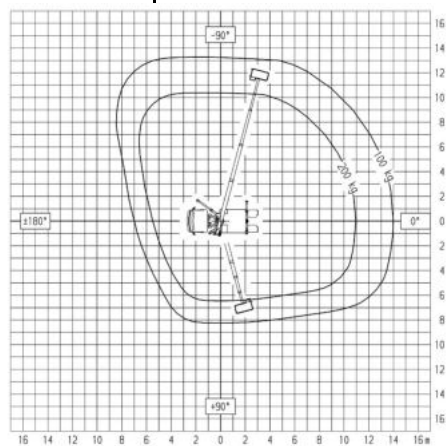

WENDEL Arbeitsbühnen - Abschleppdienst

LKW-Teleskop-Arbeitsbühne TL 22 V3.3 auf 3,5 t-Fahrgestell – FSK B

Technische Daten

- mehrere Geräte verfügbar -

max. Arbeitshöhe	22,00 m
max. Plattformhöhe	20,00 m
max. seittl. Reichweite	14,00 m
Korblast	200 kg
Schwenkbereich	450°
Drehbereich Korb	2x55°
Gewicht	3500 kg
Abstützbreite in Fahrzeugbreite	2,15 m
einseitig vorne/hinten	2,85 m/2,75 m
beidseitig vorne/hinten	3,55 m/3,30 m
Korbmaße	1,40 m x 0,70 m
Fahrzeuginnenlänge	6,50 m
Durchfahrbreite mit Spiegel / Spiegel beigegeklappt	2,60 m / 2,14 m
Fahrzeughöhe	2,97 m

Besonderheiten:

- drehbarer Arbeitskorb
- verschiedene Abstützbreiten möglich

Abstützung beidseitig

Abstützung einseitig

Abstützung in Fahrzeugbreite