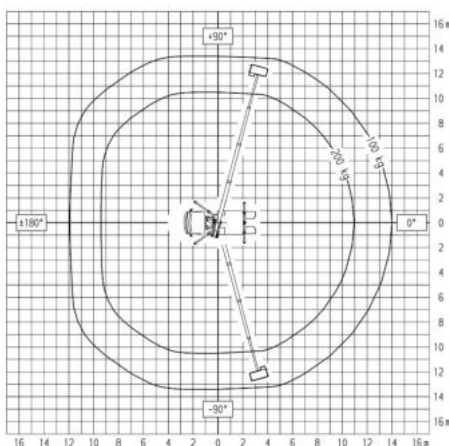

WENDEL Arbeitsbühnen - Abschleppdienst

LKW-Teleskop-Arbeitsbühne TL 22 V3.3 auf 3,5 t-Fahrgestell – FSK B

Technische Daten

- mehrere Geräte verfügbar -

max. Arbeitshöhe	22,00 m
max. Plattformhöhe	20,00 m
max. seittl. Reichweite	14,00 m
Korblast	200 kg
Schwenkbereich	450°
Drehbereich Korb	2x55°
Gewicht	3500 kg
Abstützbreite in Fahrzeugbreite	2,15 m
einseitig vorne/hinten	2,85 m/2,75 m
beidseitig vorne/hinten	3,55 m/3,30 m
Korbmaße	1,40 m x 0,70 m
Fahrzeuginnenlänge	6,50 m
Durchfahrbreite mit Spiegel / Spiegel beigegeklappt	2,60 m / 2,14 m
Fahrzeughöhe	2,97 m

Besonderheiten:

- drehbarer Arbeitskorb
- verschiedene Abstützbreiten möglich

Abstützung beidseitig

Abstützung einseitig

Abstützung in Fahrzeugbreite