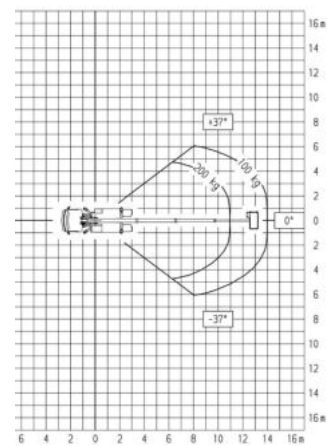

Abstützung in Fahrzeugbreite