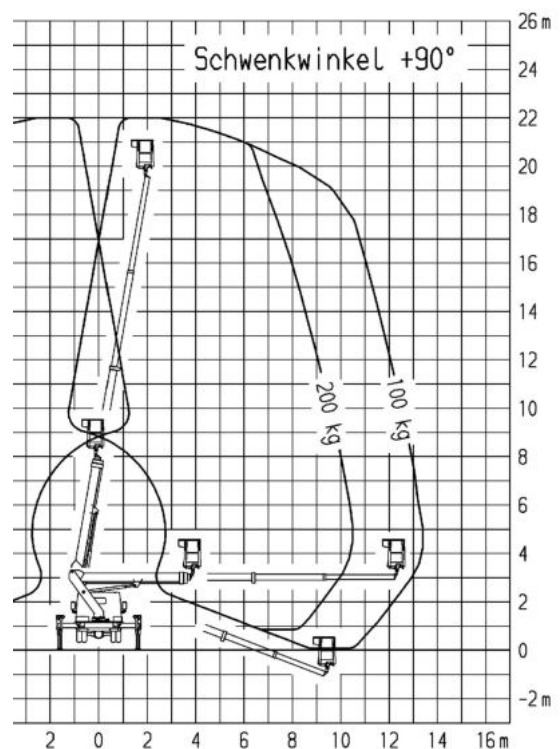

WENDEL Arbeitsbühnen - Abschleppdienst

LKW-Teleskop-Arbeitsbühne TL 22 V3.3 auf 3,5 t-Fahrgestell – FSK B

Technische Daten

- mehrere Geräte verfügbar -

max. Arbeitshöhe	22,00 m
max. Plattformhöhe	20,00 m
max. seittl. Reichweite	14,00 m
Korblast	200 kg
Schwenkbereich	450°
Drehbereich Korb	2x55°
Gewicht	3500 kg
Abstützbreite in Fahrzeugbreite	2,15 m
einseitig vorne/hinten	2,85 m/2,75 m
beidseitig vorne/hinten	3,55 m/3,30 m
Korbmaße	1,40 m x 0,70 m
Fahrzeuginnenlänge	6,50 m
Durchfahrbreite mit Spiegel / Spiegel beigegeklappt	2,60 m / 2,14 m
Fahrzeughöhe	2,97 m

Besonderheiten:

- drehbarer Arbeitskorb
- verschiedene Abstützbreiten möglich

Abstützung beidseitig

Abstützung einseitig

Abstützung in Fahrzeugbreite