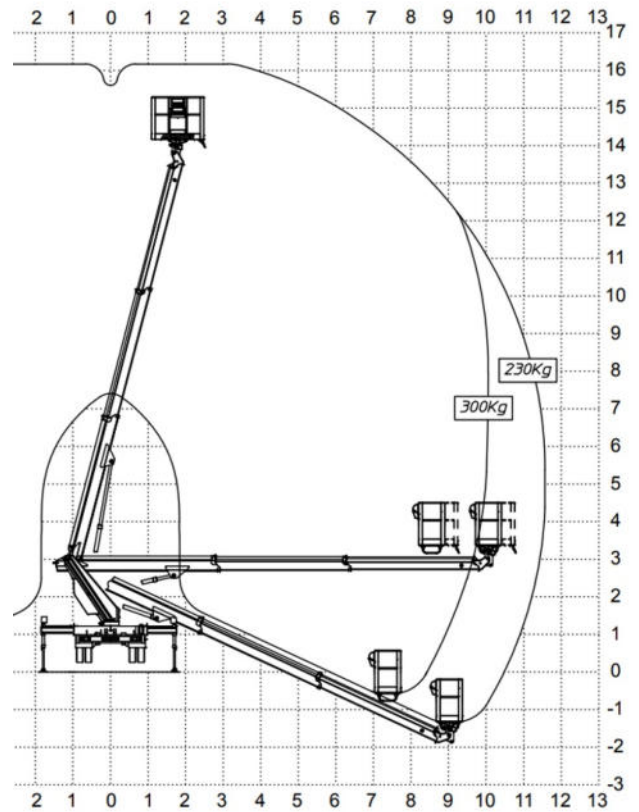

WENDEL Arbeitsbühnen

LKW-Teleskop-Arbeitsbühne TL 16.2 auf 3,5 t-Fahrgestell - FSK B

Technische Daten	
max. Arbeitshöhe	16,20 m
max. Plattformhöhe	14,20 m
max. sertl. Reichweite bei 230 kg Korblast / ab Mitte Drehkranz	11,50 m
max. Korblast	300 kg
Schwenkbereich	400°
Drehbereich Korb	2x 90°
Gewicht	3350 kg
<u>Abstützbreite</u> in Fahrzeugbreite	2,25 m
einseitig vorne/hinten	2,90 m / 2,90 m
beidseitig vorne/hinten	3,60 m / 3,60 m
Korbmaße	1,40 m x 0,70 m
Fahrzeuglänge	6,06 m
Durchfahrbreite mit Spiegel / Spiegel beigeclappt	2,65 m / 2,25 m
Fahrzeughöhe	2,82 m
Besonderheiten: - drehbarer Arbeitskorb - 230V-Plattformversorgung - versch. Abstützbreiten möglich - 300kg Korblast	

Abstützung beidseitig

Abstützung einseitig

Abstützung in Fahrzeugbreite