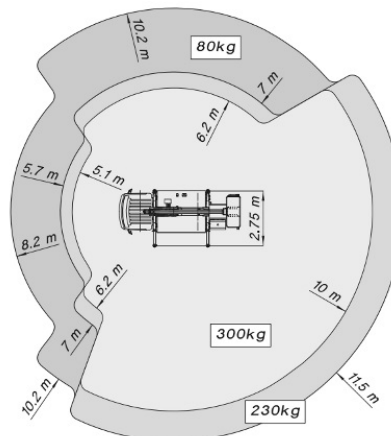

WENDEL Arbeitsbühnen

LKW-Teleskop-Arbeitsbühne TL 16.2 auf 3,5 t-Fahrgestell - FSK B

Technische Daten	
max. Arbeitshöhe	16,20 m
max. Plattformhöhe	14,20 m
max. sertl. Reichweite bei 230 kg Korblast / ab Mitte Drehkranz	11,50 m
max. Korblast	300 kg
Schwenkbereich	400°
Drehbereich Korb	2x 90°
Gewicht	3350 kg
<u>Abstützbreite</u> in Fahrzeugbreite	2,25 m
einseitig vorne/hinten	2,90 m / 2,90 m
beidseitig vorne/hinten	3,60 m / 3,60 m
Korbmaße	1,40 m x 0,70 m
Fahrzeuglänge	6,06 m
Durchfahrbreite mit Spiegel / Spiegel beigeclappt	2,65 m / 2,25 m
Fahrzeughöhe	2,82 m
Besonderheiten: - drehbarer Arbeitskorb - 230V-Plattformversorgung - versch. Abstützbreiten möglich - 300kg Korblast	

Abstützung beidseitig

Abstützung einseitig

Abstützung in Fahrzeugbreite