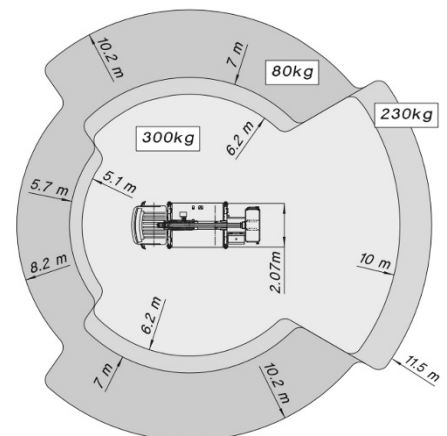

WENDEL Arbeitsbühnen

LKW-Teleskop-Arbeitsbühne TL 16.2 auf 3,5 t-Fahrgestell - FSK B

Technische Daten	
max. Arbeitshöhe	16,20 m
max. Plattformhöhe	14,20 m
max. sertl. Reichweite bei 230 kg Korblast / ab Mitte Drehkranz	11,50 m
max. Korblast	300 kg
Schwenkbereich	400°
Drehbereich Korb	2x 90°
Gewicht	3350 kg
<u>Abstützbreite</u> in Fahrzeugbreite	2,25 m
einseitig vorne/hinten	2,90 m / 2,90 m
beidseitig vorne/hinten	3,60 m / 3,60 m
Korbmaße	1,40 m x 0,70 m
Fahrzeuglänge	6,06 m
Durchfahrbreite mit Spiegel / Spiegel beigeclappt	2,65 m / 2,25 m
Fahrzeughöhe	2,82 m
Besonderheiten: - drehbarer Arbeitskorb - 230V-Plattformversorgung - versch. Abstützbreiten möglich - 300kg Korblast	

Abstützung beidseitig

Abstützung einseitig

Abstützung in Fahrzeugbreite