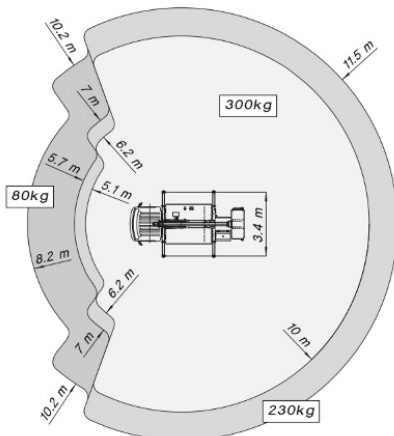

WENDEL Arbeitsbühnen

LKW-Teleskop-Arbeitsbühne TL 16.2 auf 3,5 t-Fahrgestell - FSK B

Technische Daten	
max. Arbeitshöhe	16,20 m
max. Plattformhöhe	14,20 m
max. sertl. Reichweite bei 230 kg Korblast / ab Mitte Drehkranz	11,50 m
max. Korblast	300 kg
Schwenkbereich	400°
Drehbereich Korb	2x 90°
Gewicht	3350 kg
<u>Abstützbreite</u> in Fahrzeugbreite	2,25 m
einseitig vorne/hinten	2,90 m / 2,90 m
beidseitig vorne/hinten	3,60 m / 3,60 m
Korbmaße	1,40 m x 0,70 m
Fahrzeuglänge	6,06 m
Durchfahrbreite mit Spiegel / Spiegel beigeclappt	2,65 m / 2,25 m
Fahrzeughöhe	2,82 m
Besonderheiten: - drehbarer Arbeitskorb - 230V-Plattformversorgung - versch. Abstützbreiten möglich - 300kg Korblast	

Abstützung beidseitig

Abstützung einseitig

Abstützung in Fahrzeugbreite