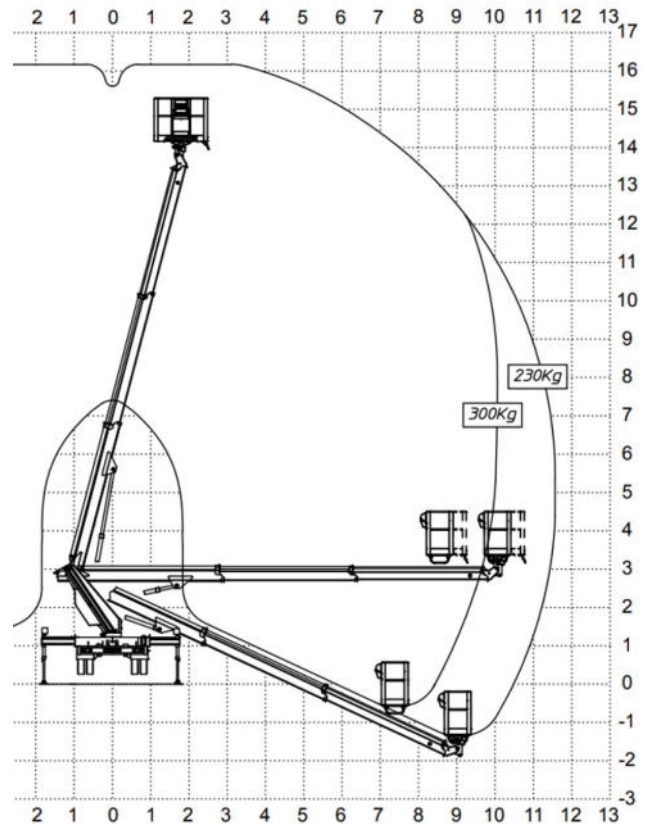

WENDEL Arbeitsbühnen

LKW-Teleskop-Arbeitsbühne TL 16.2 auf 3,5 t-Fahrgestell - FSK B

Technische Daten	
max. Arbeitshöhe	16,00 m
max. Plattformhöhe	14,00 m
max. seitr. Reichweite bei 230 kg Korblast / ab Mitte Drehkranz	11,50 m
Korblast	300 kg
Schwenkbereich	400°
Drehbereich Korb	2x 90°
Gewicht	3310 kg
<u>Abstützbreite</u>	
in Fahrzeugbreite	2,45 m
einseitig vorne/hinten	2,80 m / 2,85 m
beidseitig vorne/hinten	3,60 m / 3,50 m
Korbmaße	1,35 m x 0,65 m
Fahrzeuglänge	7,10 m
Durchfahrbreite mit Spiegel / Spiegel beigeclappt	2,45 m / 2,20 m
Fahrzeughöhe	2,80 m
Besonderheiten:	
- drehbarer Arbeitskorb	
- versch. Abstützbreiten möglich	
- 300kg Korblast	

Abstützung beidseitig

Abstützung einseitig

Abstützung in Fahrzeugbreite