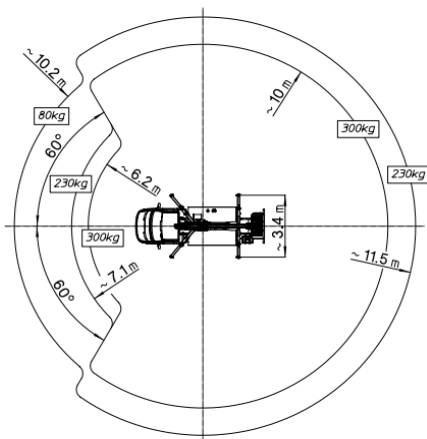

WENDEL Arbeitsbühnen

LKW-Teleskop-Arbeitsbühne TL 16.2 auf 3,5 t-Fahrgestell - FSK B

Technische Daten	
max. Arbeitshöhe	16,00 m
max. Plattformhöhe	14,00 m
max. seitr. Reichweite bei 230 kg Korblast / ab Mitte Drehkranz	11,50 m
Korblast	300 kg
Schwenkbereich	400°
Drehbereich Korb	2x 90°
Gewicht	3310 kg
<u>Abstützbreite</u>	
in Fahrzeugbreite	2,45 m
einseitig vorne/hinten	2,80 m / 2,85 m
beidseitig vorne/hinten	3,60 m / 3,50 m
Korbmaße	1,35 m x 0,65 m
Fahrzeuglänge	7,10 m
Durchfahrbreite mit Spiegel / Spiegel beigeclappt	2,45 m / 2,20 m
Fahrzeughöhe	2,80 m
Besonderheiten:	
- drehbarer Arbeitskorb	
- versch. Abstützbreiten möglich	
- 300kg Korblast	

Abstützung beidseitig

Abstützung einseitig

Abstützung in Fahrzeugbreite