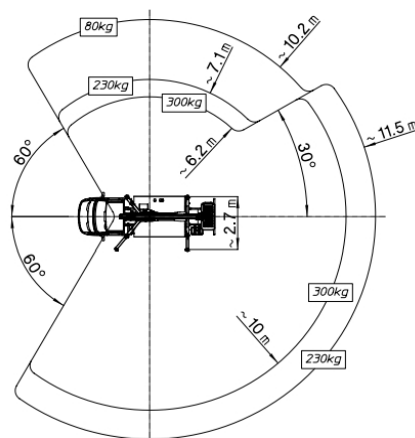

WENDEL Arbeitsbühnen

LKW-Teleskop-Arbeitsbühne TL 16.2 auf 3,5 t-Fahrgestell - FSK B

Technische Daten	
max. Arbeitshöhe	16,00 m
max. Plattformhöhe	14,00 m
max. seitr. Reichweite bei 230 kg Korblast / ab Mitte Drehkranz	11,50 m
Korblast	300 kg
Schwenkbereich	400°
Drehbereich Korb	2x 90°
Gewicht	3310 kg
<u>Abstützbreite</u>	
in Fahrzeugbreite	2,45 m
einseitig vorne/hinten	2,80 m / 2,85 m
beidseitig vorne/hinten	3,60 m / 3,50 m
Korbmaße	1,35 m x 0,65 m
Fahrzeuglänge	7,10 m
Durchfahrbreite mit Spiegel / Spiegel beigeclappt	2,45 m / 2,20 m
Fahrzeughöhe	2,80 m
Besonderheiten:	
- drehbarer Arbeitskorb	
- versch. Abstützbreiten möglich	
- 300kg Korblast	

Abstützung beidseitig

Abstützung einseitig

Abstützung in Fahrzeugbreite