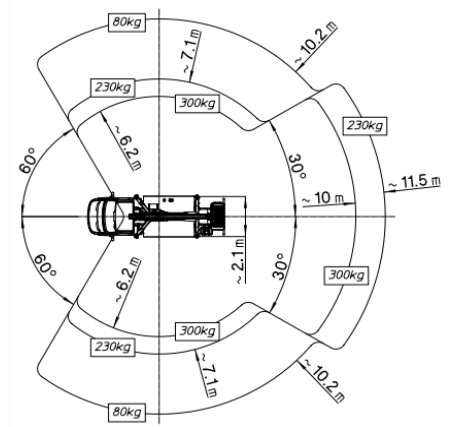

WENDEL Arbeitsbühnen

LKW-Teleskop-Arbeitsbühne TL 16.2 auf 3,5 t-Fahrgestell - FSK B

Technische Daten	
max. Arbeitshöhe	16,00 m
max. Plattformhöhe	14,00 m
max. seitr. Reichweite bei 230 kg Korblast / ab Mitte Drehkranz	11,50 m
Korblast	300 kg
Schwenkbereich	400°
Drehbereich Korb	2x 90°
Gewicht	3310 kg
<u>Abstützbreite</u>	
in Fahrzeugbreite	2,45 m
einseitig vorne/hinten	2,80 m / 2,85 m
beidseitig vorne/hinten	3,60 m / 3,50 m
Korbmaße	1,35 m x 0,65 m
Fahrzeuglänge	7,10 m
Durchfahrbreite mit Spiegel / Spiegel beigeclappt	2,45 m / 2,20 m
Fahrzeughöhe	2,80 m
Besonderheiten:	
- drehbarer Arbeitskorb	
- versch. Abstützbreiten möglich	
- 300kg Korblast	

Abstützung beidseitig

Abstützung einseitig

Abstützung in Fahrzeugbreite