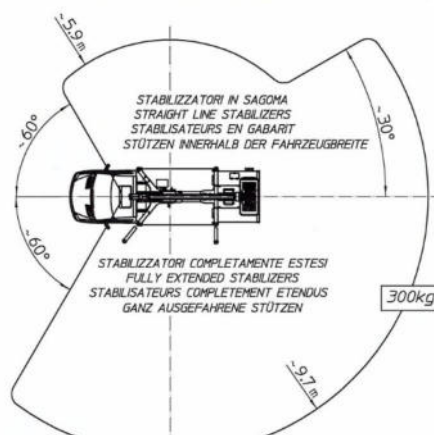

WENDEL Arbeitsbühnen

LKW-Teleskop-Arbeitsbühne TL 16.2 Hybrid auf 3,5 t-Fahrgestell - FSK B

Technische Daten

max. Arbeitshöhe	16,20 m
max. Plattformhöhe	14,20 m
max. seitr. Reichweite bei 230 kg Korblast / ab Mitte Drehkranz	11,10 m
max. Korblast	300 kg
Schwenkbereich	400°
Drehbereich Korb	2x 90°
Gewicht	3350 kg
Abstützbreite	
in Fahrzeugbreite	2,65 m
einseitig vorne/hinten	2,80 m / 2,90 m
beidseitig vorne/hinten	3,50 m / 3,55 m
Korbmaße	1,40 m x 0,70 m
Fahrzeuglänge	7,24 m
Durchfahrbreite mit Spiegel	2,65 m
Fahrzeughöhe	2,86 m
Besonderheiten:	
- drehbarer Arbeitskorb	
- 230V-Plattformversorgung	
- versch. Abstützbreiten möglich	
- 300kg Korblast	

Abstützung beidseitig

Abstützung einseitig

Abstützung in Fahrzeugbreite