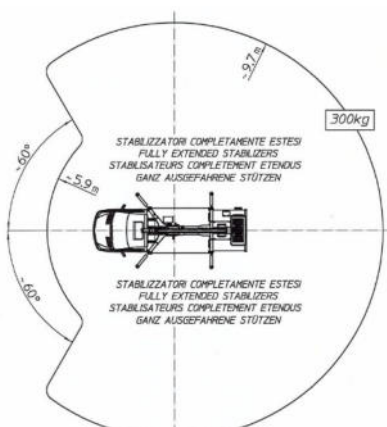

WENDEL Arbeitsbühnen

LKW-Teleskop-Arbeitsbühne TL 16.2 Hybrid auf 3,5 t-Fahrgestell - FSK B

Technische Daten

max. Arbeitshöhe	16,20 m
max. Plattformhöhe	14,20 m
max. seitr. Reichweite bei 230 kg Korblast / ab Mitte Drehkranz	11,10 m
max. Korblast	300 kg
Schwenkbereich	400°
Drehbereich Korb	2x 90°
Gewicht	3350 kg
Abstützbreite	
in Fahrzeugbreite	2,65 m
einseitig vorne/hinten	2,80 m / 2,90 m
beidseitig vorne/hinten	3,50 m / 3,55 m
Korbmaße	1,40 m x 0,70 m
Fahrzeuglänge	7,24 m
Durchfahrbreite mit Spiegel	2,65 m
Fahrzeughöhe	2,86 m
Besonderheiten:	
- drehbarer Arbeitskorb	
- 230V-Plattformversorgung	
- versch. Abstützbreiten möglich	
- 300kg Korblast	

Abstützung beidseitig

Abstützung einseitig

Abstützung in Fahrzeugbreite