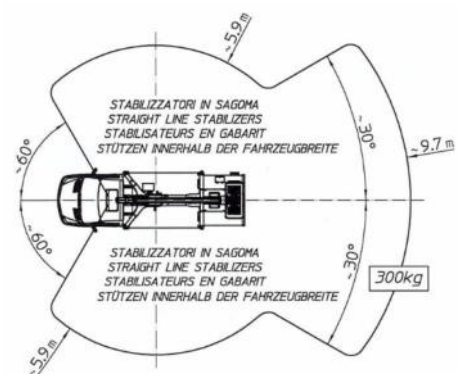

WENDEL Arbeitsbühnen

LKW-Teleskop-Arbeitsbühne TL 16.2 Hybrid auf 3,5 t-Fahrgestell - FSK B

Technische Daten

max. Arbeitshöhe	16,20 m
max. Plattformhöhe	14,20 m
max. seitr. Reichweite bei 230 kg Korblast / ab Mitte Drehkranz	11,10 m
max. Korblast	300 kg
Schwenkbereich	400°
Drehbereich Korb	2x 90°
Gewicht	3350 kg
Abstützbreite	
in Fahrzeugbreite	2,65 m
einseitig vorne/hinten	2,80 m / 2,90 m
beidseitig vorne/hinten	3,50 m / 3,55 m
Korbmaße	1,40 m x 0,70 m
Fahrzeuglänge	7,24 m
Durchfahrbreite mit Spiegel	2,65 m
Fahrzeughöhe	2,86 m
Besonderheiten:	
- drehbarer Arbeitskorb	
- 230V-Plattformversorgung	
- versch. Abstützbreiten möglich	
- 300kg Korblast	

Abstützung beidseitig

Abstützung einseitig

Abstützung in Fahrzeugbreite