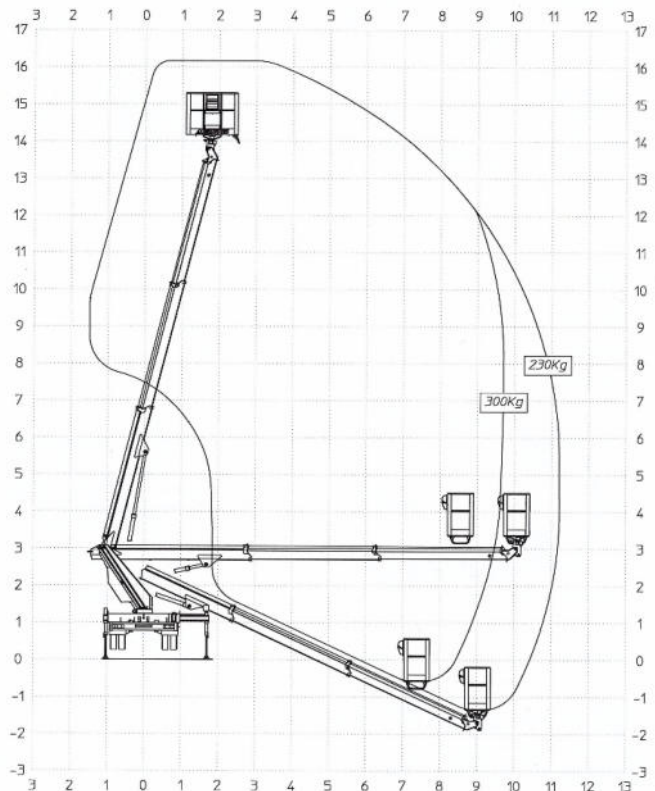

WENDEL Arbeitsbühnen

LKW-Teleskop-Arbeitsbühne TL 16.2 Hybrid auf 3,5 t-Fahrgestell - FSK B

Technische Daten

max. Arbeitshöhe	16,20 m
max. Plattformhöhe	14,20 m
max. seitr. Reichweite bei 230 kg Korblast / ab Mitte Drehkranz	11,10 m
max. Korblast	300 kg
Schwenkbereich	400°
Drehbereich Korb	2x 90°
Gewicht	3350 kg
Abstützbreite	
in Fahrzeugbreite	2,65 m
einseitig vorne/hinten	2,80 m / 2,90 m
beidseitig vorne/hinten	3,50 m / 3,55 m
Korbmaße	1,40 m x 0,70 m
Fahrzeuglänge	7,24 m
Durchfahrbreite mit Spiegel	2,65 m
Fahrzeughöhe	2,86 m
Besonderheiten:	
- drehbarer Arbeitskorb	
- 230V-Plattformversorgung	
- versch. Abstützbreiten möglich	
- 300kg Korblast	

Abstützung beidseitig

Abstützung einseitig

Abstützung in Fahrzeugbreite