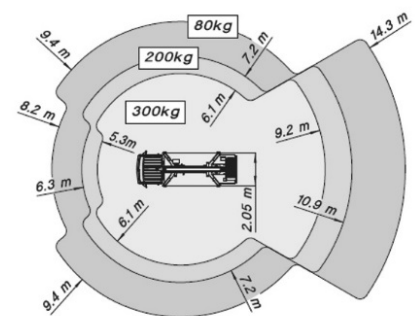

WENDEL Arbeitsbühnen

LKW-Teleskop-Arbeitsbühne TL 20.2 auf 3,5 t-Fahrgestell - FSK B

Technische Daten	
max. Arbeitshöhe	20,30 m
max. Plattformhöhe	18,30 m
max. seitl. Reichweite bei 80 kg Korblast / ab Mitte Drehkranz	14,30 m
max. Korblast	300 kg
Schwenkbereich	360°
Drehbereich Korb	2x 90°
Gewicht	3490 kg
<u>Abstützbreite</u> in Fahrzeugbreite	2,23 m
einseitig vorne/hinten	2,85 m / 2,85 m
beidseitig vorne/hinten	3,50 m / 3,50 m
Korbmaße	1,39 m x 0,69 m
Fahrzeuglänge	6,33 m
Durchfahrbreite mit Spiegel / Spiegel beigegeklappt	2,62 m / 2,12 m
Fahrzeughöhe	3,00 m
Besonderheiten: - drehbarer Arbeitskorb - versch. Abstützbreiten möglich - Horizontal/Vertikal-Abstützung - 230V-Plattformversorgung - 300kg Korblast	

Abstützung in Fahrzeugbreite

Abstützung einseitig

Abstützung in Fahrzeugbreite