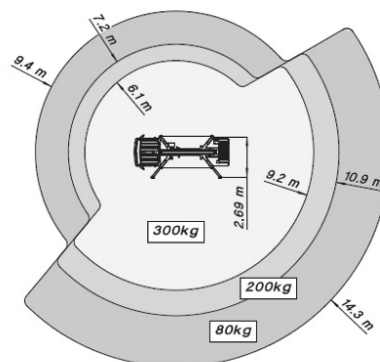

WENDEL Arbeitsbühnen

LKW-Teleskop-Arbeitsbühne TL 20.2 auf 3,5 t-Fahrgestell - FSK B

Technische Daten	
max. Arbeitshöhe	20,30 m
max. Plattformhöhe	18,30 m
max. seitl. Reichweite bei 80 kg Korblast / ab Mitte Drehkranz	14,30 m
max. Korblast	300 kg
Schwenkbereich	360°
Drehbereich Korb	2x 90°
Gewicht	3490 kg
<u>Abstützbreite</u> in Fahrzeugbreite	2,23 m
einseitig vorne/hinten	2,85 m / 2,85 m
beidseitig vorne/hinten	3,50 m / 3,50 m
Korbmaße	1,39 m x 0,69 m
Fahrzeuglänge	6,33 m
Durchfahrbreite mit Spiegel / Spiegel beigegeklappt	2,62 m / 2,12 m
Fahrzeughöhe	3,00 m
Besonderheiten: - drehbarer Arbeitskorb - versch. Abstützbreiten möglich - Horizontal/Vertikal-Abstützung - 230V-Plattformversorgung - 300kg Korblast	

Abstützung in Fahrzeugbreite

Abstützung einseitig

Abstützung in Fahrzeugbreite