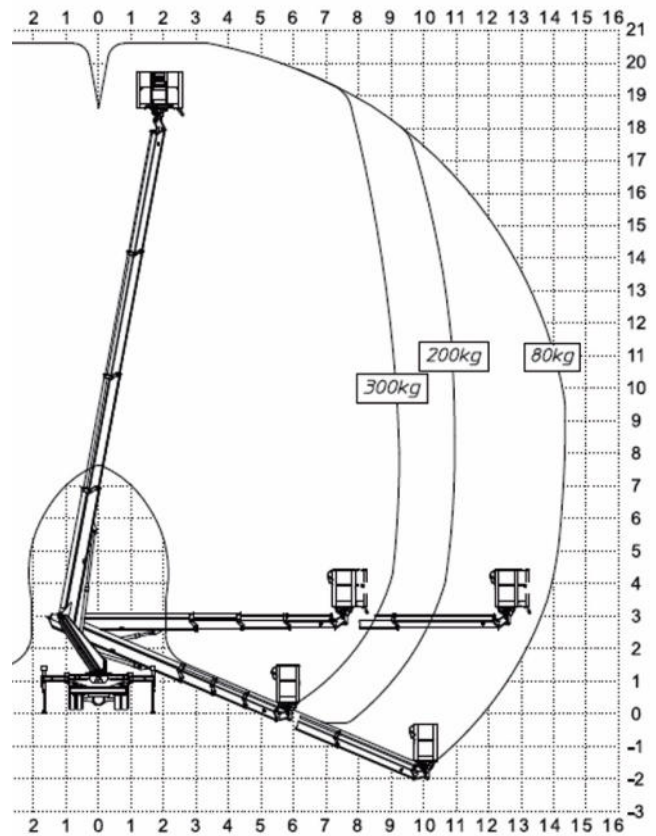

WENDEL Arbeitsbühnen

LKW-Teleskop-Arbeitsbühne TL 20.2 auf 3,5 t-Fahrgestell - FSK B

Technische Daten	
max. Arbeitshöhe	20,30 m
max. Plattformhöhe	18,30 m
max. seitl. Reichweite bei 80 kg Korblast / ab Mitte Drehkranz	14,30 m
max. Korblast	300 kg
Schwenkbereich	360°
Drehbereich Korb	2x 90°
Gewicht	3490 kg
<u>Abstützbreite</u> in Fahrzeugbreite	2,23 m
einseitig vorne/hinten	2,85 m / 2,85 m
beidseitig vorne/hinten	3,50 m / 3,50 m
Korbmaße	1,39 m x 0,69 m
Fahrzeuglänge	6,33 m
Durchfahrbreite mit Spiegel / Spiegel beigegeklappt	2,62 m / 2,12 m
Fahrzeughöhe	3,00 m
Besonderheiten: - drehbarer Arbeitskorb - versch. Abstützbreiten möglich - Horizontal/Vertikal-Abstützung - 230V-Plattformversorgung - 300kg Korblast	

Abstützung in Fahrzeugbreite

Abstützung einseitig

Abstützung in Fahrzeugbreite