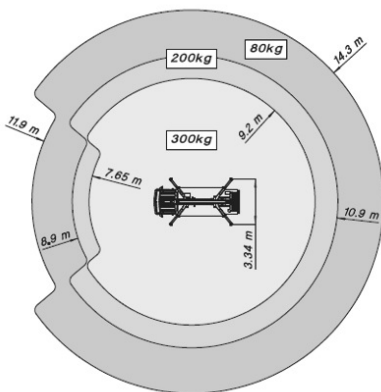

WENDEL Arbeitsbühnen

LKW-Teleskop-Arbeitsbühne TL 20.2 auf 3,5 t-Fahrgestell - FSK B

Technische Daten	
max. Arbeitshöhe	20,30 m
max. Plattformhöhe	18,30 m
max. seitl. Reichweite bei 80 kg Korblast / ab Mitte Drehkranz	14,30 m
max. Korblast	300 kg
Schwenkbereich	360°
Drehbereich Korb	2x 90°
Gewicht	3490 kg
<u>Abstützbreite</u> in Fahrzeugbreite	2,23 m
einseitig vorne/hinten	2,85 m / 2,85 m
beidseitig vorne/hinten	3,50 m / 3,50 m
Korbmaße	1,39 m x 0,69 m
Fahrzeuglänge	6,33 m
Durchfahrbreite mit Spiegel / Spiegel beigegeklappt	2,62 m / 2,12 m
Fahrzeughöhe	3,00 m
Besonderheiten: - drehbarer Arbeitskorb - versch. Abstützbreiten möglich - Horizontal/Vertikal-Abstützung - 230V-Plattformversorgung - 300kg Korblast	

Abstützung in Fahrzeugbreite

Abstützung einseitig

Abstützung in Fahrzeugbreite