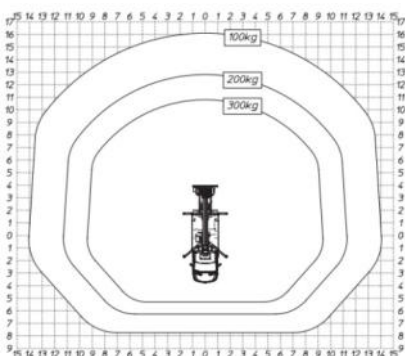

WENDEL Arbeitsbühnen

LKW-Teleskop-Arbeitsbühne TL 23 auf 3,5 t-Fahrgestell – FSK B

Technische Daten	
max. Arbeitshöhe	23,00 m
max. Plattformhöhe	21,00 m
max. seitr. Reichweite bei 100kg Korblast / ab Mitte Drehkranz	13,30 m
max. Korblast	300 kg
Schwenkbereich	450°
Drehbereich Korb	2x 90°
Gewicht	3345 kg
<u>Abstützbreite</u> in Fahrzeugbreite	2,40 m
einseitig vorne/hinten	2,85 m / 2,60 m
beidseitig vorne/hinten	3,65 m / 3,55 m
Korbmaße	1,35 m x 0,65 m
Fahrzeuglänge	7,60 m
Durchfahrbreite mit Spiegel / Spiegel beigegeklappt	2,40 m / 2,20 m
Fahrzeughöhe	3,00 m
Besonderheiten: - drehbarer Arbeitskorb - versch. Abstützbreiten möglich - 300 kg Korblast	

Abstützung beidseitig

Abstützung einseitig

Abstützung in Fahrzeugbreite