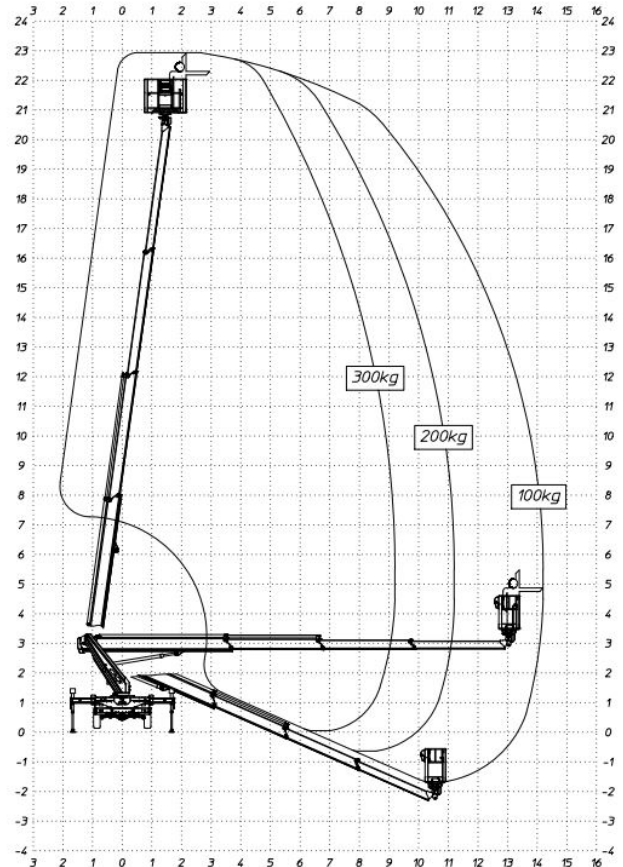

WENDEL Arbeitsbühnen

LKW-Teleskop-Arbeitsbühne TL 23 auf 3,5 t-Fahrgestell – FSK B

Technische Daten	
max. Arbeitshöhe	23,00 m
max. Plattformhöhe	21,00 m
max. seitr. Reichweite bei 100kg Korblast / ab Mitte Drehkranz	13,30 m
max. Korblast	300 kg
Schwenkbereich	450°
Drehbereich Korb	2x 90°
Gewicht	3345 kg
<u>Abstützbreite</u> in Fahrzeugbreite	2,40 m
einseitig vorne/hinten	2,85 m / 2,60 m
beidseitig vorne/hinten	3,65 m / 3,55 m
Korbmaße	1,35 m x 0,65 m
Fahrzeuglänge	7,60 m
Durchfahrbreite mit Spiegel / Spiegel beigegeklappt	2,40 m / 2,20 m
Fahrzeughöhe	3,00 m
Besonderheiten: - drehbarer Arbeitskorb - versch. Abstützbreiten möglich - 300 kg Korblast	

Abstützung beidseitig

Abstützung einseitig

Abstützung in Fahrzeugbreite