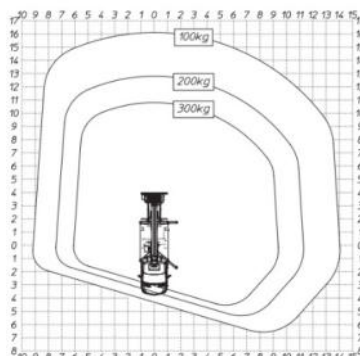

WENDEL Arbeitsbühnen

LKW-Teleskop-Arbeitsbühne TL 23 auf 3,5 t-Fahrgestell – FSK B

Technische Daten	
max. Arbeitshöhe	23,00 m
max. Plattformhöhe	21,00 m
max. seitr. Reichweite bei 100kg Korblast / ab Mitte Drehkranz	13,30 m
max. Korblast	300 kg
Schwenkbereich	450°
Drehbereich Korb	2x 90°
Gewicht	3345 kg
<u>Abstützbreite</u> in Fahrzeugbreite	2,40 m
einseitig vorne/hinten	2,85 m / 2,60 m
beidseitig vorne/hinten	3,65 m / 3,55 m
Korbmaße	1,35 m x 0,65 m
Fahrzeuglänge	7,60 m
Durchfahrbreite mit Spiegel / Spiegel beigegeklappt	2,40 m / 2,20 m
Fahrzeughöhe	3,00 m
Besonderheiten: - drehbarer Arbeitskorb - versch. Abstützbreiten möglich - 300 kg Korblast	

Abstützung beidseitig

Abstützung einseitig

Abstützung in Fahrzeugbreite