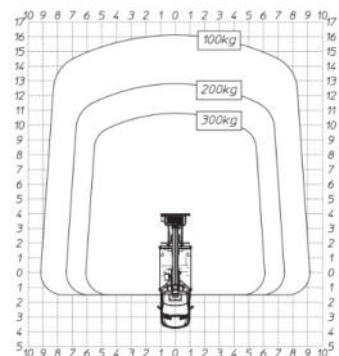

WENDEL Arbeitsbühnen

LKW-Teleskop-Arbeitsbühne TL 23 auf 3,5 t-Fahrgestell – FSK B

Technische Daten	
max. Arbeitshöhe	23,00 m
max. Plattformhöhe	21,00 m
max. seitr. Reichweite bei 100kg Korblast / ab Mitte Drehkranz	13,30 m
max. Korblast	300 kg
Schwenkbereich	450°
Drehbereich Korb	2x 90°
Gewicht	3345 kg
<u>Abstützbreite</u> in Fahrzeugbreite	2,40 m
einseitig vorne/hinten	2,85 m / 2,60 m
beidseitig vorne/hinten	3,65 m / 3,55 m
Korbmaße	1,35 m x 0,65 m
Fahrzeuglänge	7,60 m
Durchfahrbreite mit Spiegel / Spiegel beigegeklappt	2,40 m / 2,20 m
Fahrzeughöhe	3,00 m
Besonderheiten: - drehbarer Arbeitskorb - versch. Abstützbreiten möglich - 300 kg Korblast	

Abstützung beidseitig

Abstützung einseitig

Abstützung in Fahrzeugbreite