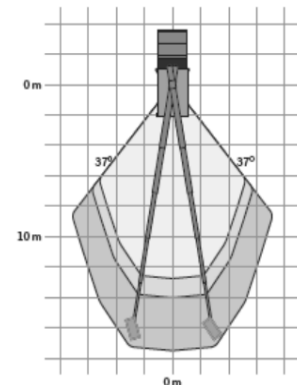

WENDEL Arbeitsbühnen

LKW-Teleskop-Arbeitsbühne TL 29 auf 3,5 t-Fahrgestell – FSK B

Technische Daten

max. Arbeitshöhe	29,00 m
max. Plattformhöhe	27,00 m
max. seitr. Reichweite	14,20 m
max. Reichweite hinten bei 100 kg Korblast / ab Mitte Drehkranz	17,40 m
max. Korblast	250 kg
Schwenkbereich	2x 225°
Drehbereich Korb	2x 90°
Gewicht	3270 kg
Abstützbreite in Fahrzeugbreite	2,43 m
einseitig vorne / hinten	3,15 m / 3,10 m
beidseitig vorne / hinten	3,80 m / 4,43 m
Korbmaße	1,40 m x 0,70 m
Fahrzeuglänge	7,80 m
Durchfahrbreite mit Spiegel / Spiegel beigegeklappt	2,45 m / 2,35 m
Fahrzeughöhe	3,10 m

Besonderheiten:

- drehbarer Arbeitskorb
- verschiedene Abstützbreiten möglich
- Horizontal/Vertikal-Abstützung
- 230V-Plattformversorgung
- Korbeinstieg über Treppe

Abstützung beidseitig

Abstützung einseitig

Abstützung in Fahrzeugbreite