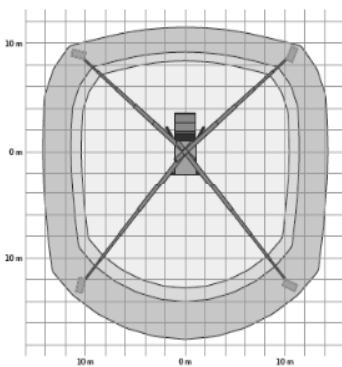

WENDEL Arbeitsbühnen

LKW-Teleskop-Arbeitsbühne TL 29 auf 3,5 t-Fahrgestell – FSK B

Technische Daten

max. Arbeitshöhe	29,00 m
max. Plattformhöhe	27,00 m
max. seitr. Reichweite	14,20 m
max. Reichweite hinten bei 100 kg Korblast / ab Mitte Drehkranz	17,40 m
max. Korblast	250 kg
Schwenkbereich	2x 225°
Drehbereich Korb	2x 90°
Gewicht	3270 kg
Abstützbreite in Fahrzeugbreite	2,43 m
einseitig vorne / hinten	3,15 m / 3,10 m
beidseitig vorne / hinten	3,80 m / 4,43 m
Korbmaße	1,40 m x 0,70 m
Fahrzeuglänge	7,80 m
Durchfahrbreite mit Spiegel / Spiegel beigegeklappt	2,45 m / 2,35 m
Fahrzeughöhe	3,10 m

Besonderheiten:

- drehbarer Arbeitskorb
- verschiedene Abstützbreiten möglich
- Horizontal/Vertikal-Abstützung
- 230V-Plattformversorgung
- Korbeinstieg über Treppe

Abstützung beidseitig

Abstützung einseitig

Abstützung in Fahrzeugbreite