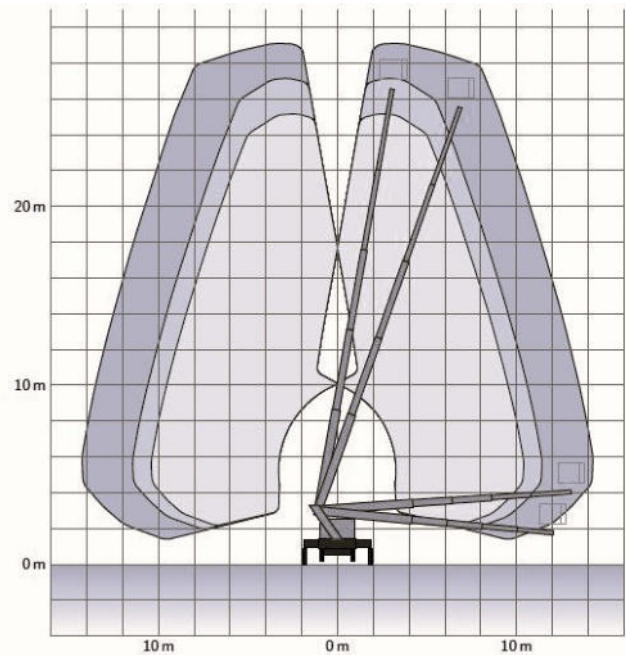

WENDEL Arbeitsbühnen

LKW-Teleskop-Arbeitsbühne TL 29 auf 3,5 t-Fahrgestell – FSK B

Technische Daten

max. Arbeitshöhe	29,00 m
max. Plattformhöhe	27,00 m
max. seitr. Reichweite	14,20 m
max. Reichweite hinten bei 100 kg Korblast / ab Mitte Drehkranz	17,40 m
max. Korblast	250 kg
Schwenkbereich	2x 225°
Drehbereich Korb	2x 90°
Gewicht	3270 kg
Abstützbreite in Fahrzeugbreite	2,43 m
einseitig vorne / hinten	3,15 m / 3,10 m
beidseitig vorne / hinten	3,80 m / 4,43 m
Korbmaße	1,40 m x 0,70 m
Fahrzeuglänge	7,80 m
Durchfahrbreite mit Spiegel / Spiegel beigegeklappt	2,45 m / 2,35 m
Fahrzeughöhe	3,10 m

Besonderheiten:

- drehbarer Arbeitskorb
- verschiedene Abstützbreiten möglich
- Horizontal/Vertikal-Abstützung
- 230V-Plattformversorgung
- Korbeinstieg über Treppe

Abstützung beidseitig

Abstützung einseitig

Abstützung in Fahrzeugbreite