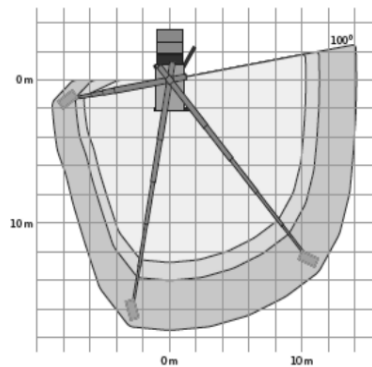

WENDEL Arbeitsbühnen

LKW-Teleskop-Arbeitsbühne TL 29 auf 3,5 t-Fahrgestell – FSK B

Technische Daten

max. Arbeitshöhe	29,00 m
max. Plattformhöhe	27,00 m
max. seitr. Reichweite	14,20 m
max. Reichweite hinten bei 100 kg Korblast / ab Mitte Drehkranz	17,40 m
max. Korblast	250 kg
Schwenkbereich	2x 225°
Drehbereich Korb	2x 90°
Gewicht	3270 kg
Abstützbreite in Fahrzeugbreite	2,43 m
einseitig vorne / hinten	3,15 m / 3,10 m
beidseitig vorne / hinten	3,80 m / 4,43 m
Korbmaße	1,40 m x 0,70 m
Fahrzeuglänge	7,80 m
Durchfahrbreite mit Spiegel / Spiegel beigegeklappt	2,45 m / 2,35 m
Fahrzeughöhe	3,10 m

Besonderheiten:

- drehbarer Arbeitskorb
- verschiedene Abstützbreiten möglich
- Horizontal/Vertikal-Abstützung
- 230V-Plattformversorgung
- Korbeinstieg über Treppe

Abstützung beidseitig

Abstützung einseitig

Abstützung in Fahrzeugbreite