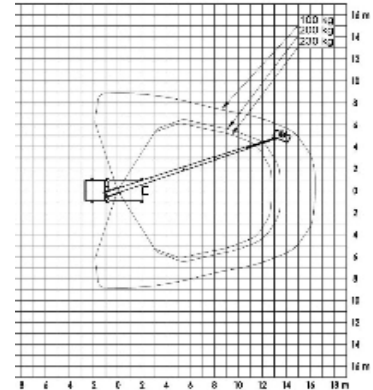

WENDEL Arbeitsbühnen

LKW-Teleskop-Arbeitsbühne TLK 22 auf 3,5 t-Fahrgestell – FSK B

Technische Daten

max. Arbeitshöhe	21,80 m
max. Plattformhöhe	19,80 m
max. seitr. Reichweite	13,40 m
max. Reichweite hinten bei 100 kg Korblast / ab Mitte Drehkranz	16,40 m
max. Korblast	230 kg
Schwenkbereich	450°
Drehbereich Korb	2x 85°
Gewicht	3300 kg
<u>Abstützbreite</u> in Fahrzeugbreite	2,25 m
einseitig vorne/hinten	3,00 m / 2,85 m
beidseitig vorne/hinten	3,70 m / 3,55 m
Korbmaße	1,40 m x 0,70 m
Fahrzeuginnenlänge	6,93 m
Durchfahrbreite mit Spiegel / Spiegel beigegeklappt	2,69 m / 2,20 m
Fahrzeughöhe	3,01 m
Besonderheiten: - drehbarer Arbeitskorb - verschiedene Abstützbreiten möglich - Horizontal/Vertikal-Abstützung - 230V-Plattformversorgung - Korbstieg über Treppe	

Abstützung beidseitig

Abstützung einseitig

Abstützung in Fahrzeugbreite