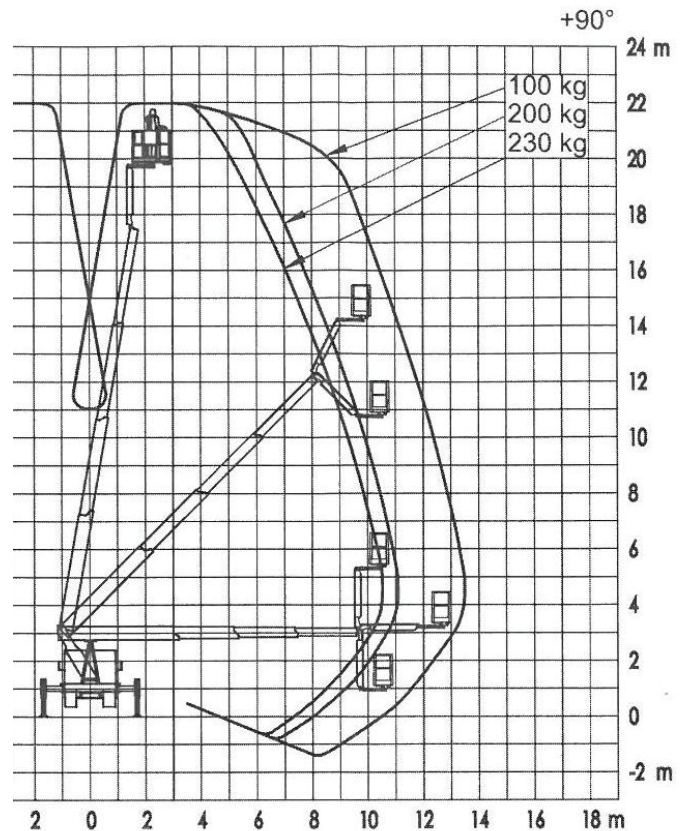

WENDEL Arbeitsbühnen

LKW-Teleskop-Arbeitsbühne TLK 22 auf 3,5 t-Fahrgestell – FSK B

Technische Daten

max. Arbeitshöhe	21,80 m
max. Plattformhöhe	19,80 m
max. seitr. Reichweite	13,40 m
max. Reichweite hinten bei 100 kg Korblast / ab Mitte Drehkranz	16,40 m
max. Korblast	230 kg
Schwenkbereich	450°
Drehbereich Korb	2x 85°
Gewicht	3300 kg
<u>Abstützbreite</u> in Fahrzeugbreite	2,25 m
einseitig vorne/hinten	3,00 m / 2,85 m
beidseitig vorne/hinten	3,70 m / 3,55 m
Korbmaße	1,40 m x 0,70 m
Fahrzeuginnenlänge	6,93 m
Durchfahrbreite mit Spiegel / Spiegel beigegeklappt	2,69 m / 2,20 m
Fahrzeughöhe	3,01 m
Besonderheiten: - drehbarer Arbeitskorb - verschiedene Abstützbreiten möglich - Horizontal/Vertikal-Abstützung - 230V-Plattformversorgung - Korbstieg über Treppe	

Abstützung beidseitig

Abstützung einseitig

Abstützung in Fahrzeugbreite