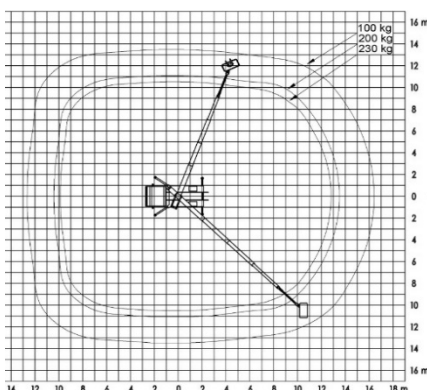

WENDEL Arbeitsbühnen

LKW-Teleskop-Arbeitsbühne TLK 22 auf 3,5 t-Fahrgestell – FSK B

Technische Daten

max. Arbeitshöhe	21,80 m
max. Plattformhöhe	19,80 m
max. seitr. Reichweite	13,40 m
max. Reichweite hinten bei 100 kg Korblast / ab Mitte Drehkranz	16,40 m
max. Korblast	230 kg
Schwenkbereich	450°
Drehbereich Korb	2x 85°
Gewicht	3300 kg
<u>Abstützbreite</u> in Fahrzeugbreite	2,25 m
einseitig vorne/hinten	3,00 m / 2,85 m
beidseitig vorne/hinten	3,70 m / 3,55 m
Korbmaße	1,40 m x 0,70 m
Fahrzeuginnenlänge	6,93 m
Durchfahrbreite mit Spiegel / Spiegel beigegeklappt	2,69 m / 2,20 m
Fahrzeughöhe	3,01 m
Besonderheiten: - drehbarer Arbeitskorb - verschiedene Abstützbreiten möglich - Horizontal/Vertikal-Abstützung - 230V-Plattformversorgung - Korbstieg über Treppe	

Abstützung beidseitig

Abstützung einseitig

Abstützung in Fahrzeugbreite