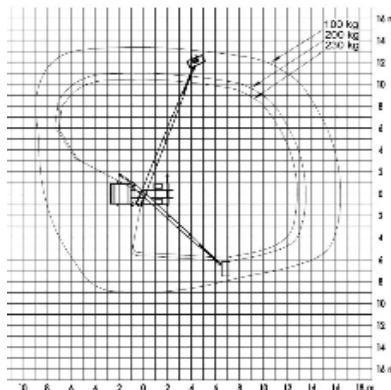

WENDEL Arbeitsbühnen

LKW-Teleskop-Arbeitsbühne TLK 22 auf 3,5 t-Fahrgestell – FSK B

Technische Daten

max. Arbeitshöhe	21,80 m
max. Plattformhöhe	19,80 m
max. seitr. Reichweite	13,40 m
max. Reichweite hinten bei 100 kg Korblast / ab Mitte Drehkranz	16,40 m
max. Korblast	230 kg
Schwenkbereich	450°
Drehbereich Korb	2x 85°
Gewicht	3300 kg
<u>Abstützbreite</u> in Fahrzeugbreite	2,25 m
einseitig vorne/hinten	3,00 m / 2,85 m
beidseitig vorne/hinten	3,70 m / 3,55 m
Korbmaße	1,40 m x 0,70 m
Fahrzeuginnenlänge	6,93 m
Durchfahrbreite mit Spiegel / Spiegel beigegeklappt	2,69 m / 2,20 m
Fahrzeughöhe	3,01 m
Besonderheiten: - drehbarer Arbeitskorb - verschiedene Abstützbreiten möglich - Horizontal/Vertikal-Abstützung - 230V-Plattformversorgung - Korbstieg über Treppe	

Abstützung beidseitig

Abstützung einseitig

Abstützung in Fahrzeugbreite