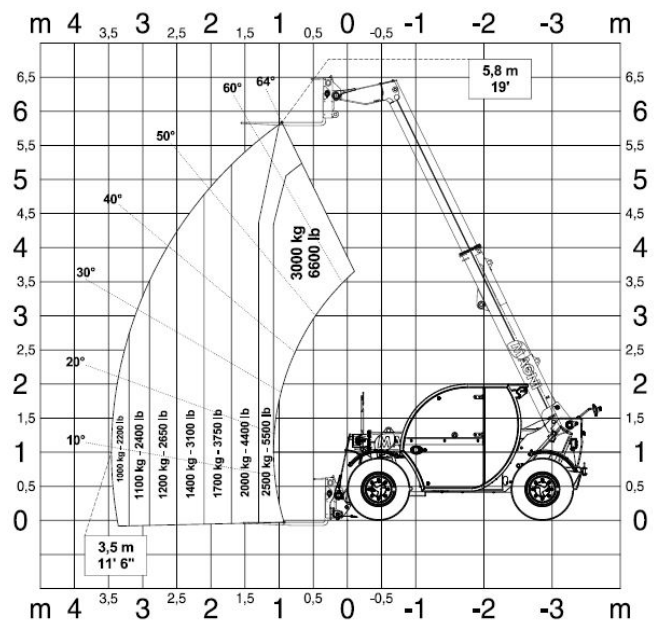

Teleskopstapler Magni TH 3.6

Technische Daten

Typ	Magni TH 3.6
max. Hubhöhe	5,76 m
max. Hubkraft	3000 kg
Nutzlast bei max. Höhe	2500 kg
Nutzlast bei max. Reichweite	1000 kg
max. Reichweite	3,20 m
Gesamtgewicht	5000 kg
Länge	5,02 m
Breite	1,85 m
Höhe	2,16 m
Höhe mit ausgefahrenem Mast	6,38 m
Antrieb	Diesel
Ausstattung:	
- Gabelzinken 1,20 m	
- Freihub 0,97 m	
- geschlossene Kabine	
- Heizung	
- Dieselpartikelfilter	
- Straßenzulassung nach StVZO	
Zubehör optional zubuchbar	
Schaufel	

Lastdiagramm gültig für Gabel & Schaufel